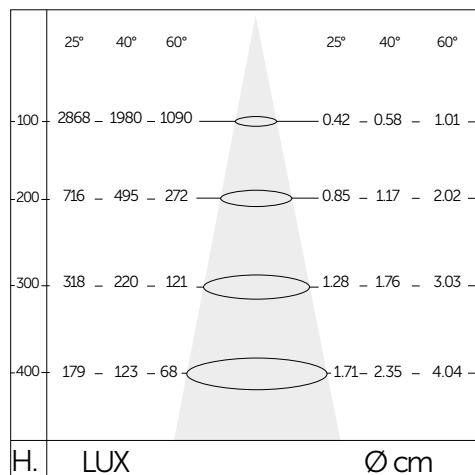

FOTOMETRIE

PRINCIPALI CARATTERISTICHE

AFFIDABILE E RESISTENTE

Corpo Passivato, bulloneria in acciaio inox A ISI 316 L. Idonei anche in ambienti aggressivi come quelli marini.

230V

COLLEGAMENTO IN PARALLELO

Sicuri e facili da installare, alimentati direttamente a 230 V.

CUSTOM MADE

Componi il tuo articolo su misura con i codici delle personalizzazioni e il sovrapprezzo di listino:

PERSONALIZZAZIONE	COMPOSIZIONE CODICE	LISTINO	
FASCIO DI LUCE	● ROSSO	▶ CODICE ARTICOLO (SENZA L'ULTIMA LETTERA) + R	€ 35,00
	● BLU	▶ CODICE ARTICOLO (SENZA L'ULTIMA LETTERA) + B	€ 35,00
	● VERDE	▶ CODICE ARTICOLO (SENZA L'ULTIMA LETTERA) + V	€ 35,00
SCHERMO	OPALE	▶ CODICE ARTICOLO + O	€ 25,00
	SMERIGLIATO	▶ CODICE ARTICOLO + S	€ 25,00
CAVO	LUNGHEZZA IN CM	▶ CODICE ARTICOLO + C + CM TOTALI (MASSIMO 550 CM)	€ 39,00

CARATTERISTICHE GENERALI

DESCRIZIONE	PROIETTORE PASSIVATO PER ESTERNI
GRADO DI PROTEZIONE	IP65
ORIENTABILE	SI
SU RICHIESTA	PICCHETTO DA TERRA
PESO	450 g

CARATTERISTICHE ILLUMINAZIONE

ANGOLO	25° - 40° - 60°
TIPO LED	COB CREE CXA 2520
RA	80

CARATTERISTICHE ELETTRICHE

WATT	18W
ALIMENTAZIONE	230 V
POWER FACTOR	0,9 (MIN)

MATERIALE FINITURE

CORPO	LEGA EN AW 6063 PASSIVATA (ALLUMINIO-MAGNESIO-SILICIO)
FINITURA	CANNA DI FUCILE
CAVO	100 cm 3x0,75 NEOPRENE

AFFIDABILITÀ

CLASSE ENERGETICA	A+
GARANZIA	3 ANNI
LIFETIME	40.000 ORE

TEMPERATURE

STOCCAGGIO	-10 (MIN), +60° (MAX)
FUNZIONAMENTO	-10 (MIN), +40° (MAX)

PRODOTTI DISPONIBILI

CODICE	TEMP.COL	ANGOLO	LUMENS	DESCRIZIONE	LISTINO
ALC1825C	3000 °K	25°	1746 lm	COLIBRI18 PROIETTORE ORIENTABILE PASSIVATO IP65 25° 230V 18W 3000K	€ 180,00
ALC1825N	4000 °K	25°	1833 lm	COLIBRI18 PROIETTORE ORIENTABILE PASSIVATO IP65 25° 230V 18W 4000K	€ 180,00
ALC1825F	6000 °K	25°	1979 lm	COLIBRI18 PROIETTORE ORIENTABILE PASSIVATO IP65 25° 230V 18W 6000K	€ 180,00
ALC1840C	3000 °K	40°	1746 lm	COLIBRI18 PROIETTORE ORIENTABILE PASSIVATO IP65 40° 230V 18W 3000K	€ 180,00
ALC1840N	4000 °K	40°	1833 lm	COLIBRI18 PROIETTORE ORIENTABILE PASSIVATO IP65 40° 230V 18W 4000K	€ 180,00
ALC1840F	6000 °K	40°	1979 lm	COLIBRI18 PROIETTORE ORIENTABILE PASSIVATO IP65 40° 230V 18W 6000K	€ 180,00
ALC1860C	3000 °K	60°	1746 lm	COLIBRI18 PROIETTORE ORIENTABILE PASSIVATO IP65 60° 230V 18W 3000K	€ 180,00
ALC1860N	4000 °K	60°	1833 lm	COLIBRI18 PROIETTORE ORIENTABILE PASSIVATO IP65 60° 230V 18W 4000K	€ 180,00
ALC1860F	6000 °K	60°	1979 lm	COLIBRI18 PROIETTORE ORIENTABILE PASSIVATO IP65 60° 230V 18W 6000K	€ 180,00

CODICE	DESCRIZIONE	LISTINO
AL2FS	PICCHETTO DA TERRA PER COLIBRI	€ 6,00