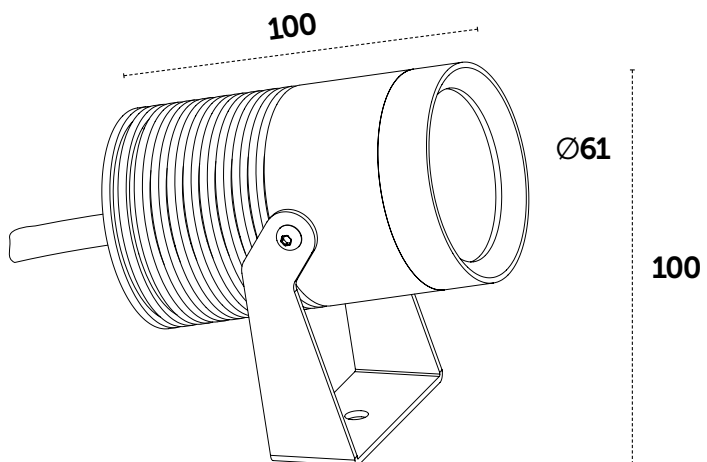

DISEGNO TECNICO