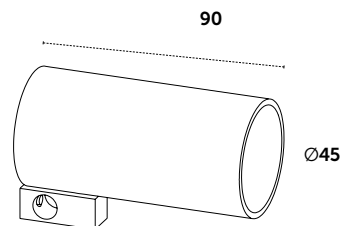

linea
Passivati
LA LUCE RESISTENTE

PROIETTORE DA ESTERNO ORIENTABILE
PASSIVATO

Consumo:
7w

GECO7

IP65 230V

ANTICIPIAMO
ANTICIPIAMO
ANTICIPIAMO
▶IL FUTURO▶

ACCESSORI
PER IL FISSAGGIO A TERRA

FASCIO DI LUCE ORIENTABILE

CUSTOM MADE
ampia personalizzazione

DISEGNO TECNICO

TEMPERATURA COLORE

IK08