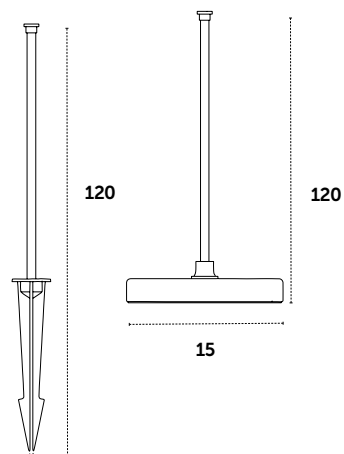

GECO7

IP65 230V

ANTICIPIAMO
ANTICIPIAMO
ANTICIPIAMO
▶IL FUTURO▶

ACCESSORI
PER IL FISSAGGIO A TERRA

FASCIO DI LUCE ORIENTABILE

CUSTOM MADE
ampia personalizzazione

DISEGNO TECNICO