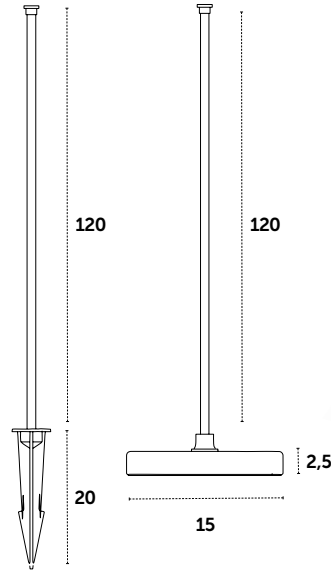

linea
Passivati
LA LUCE RESISTENTE

PROIETTORE DA ESTERNO ORIENTABILE
PASSIVATO

Consumo:
15w

GECO15 12V

ANTICIPIAMO
IL FUTURO
ANTICIPIAMO

ACCESSORI PER IL FISSAGGIO A TERRA

FASCIO DI LUCE ORIENTABILE

DISEGNO TECNICO