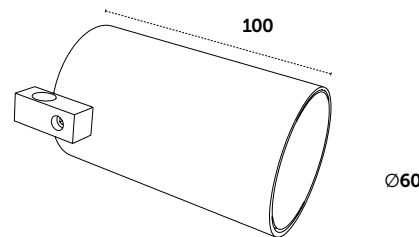

linea
Passivati
LA LUCE RESISTENTE

PROIETTORE DA ESTERNO ORIENTABILE
PASSIVATO

Consumo:
15w

GECO15 12V

ANTICIPIAMO
IL FUTURO
ANTICIPIAMO

ACCESSORI PER IL FISSAGGIO A TERRA

FASCIO DI LUCE ORIENTABILE

DISEGNO TECNICO