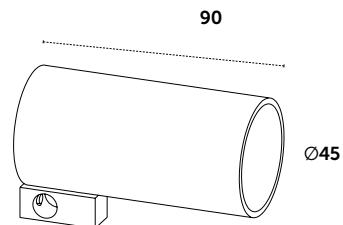

linea
Passivati
LA LUCE RESISTENTE

PROIETTORE DA ESTERNO ORIENTABILE
PASSIVATO

Consumo:
7w

GECO7 12V

ANTICIPIAMO
IL FUTURO
ANTICIPIAMO

ACCESSORI PER IL FISSAGGIO A TERRA

CUSTOM MADE
ampia personalizzazione

DISEGNO TECNICO