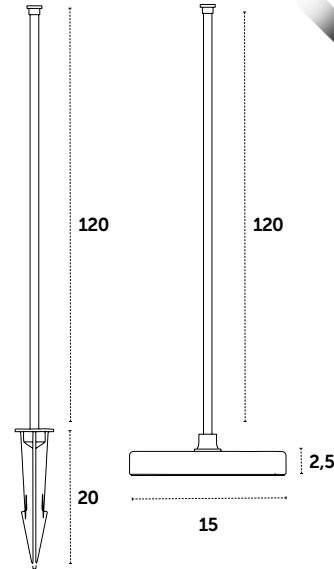

linea
Passivati
LA LUCE RESISTENTE

PROIETTORE DA ESTERNO ORIENTABILE
PASSIVATO

Consumo:
7w

GECO7 12V

ANTICIPIAMO
IL FUTURO
ANTICIPIAMO

ACCESSORI PER IL FISSAGGIO A TERRA

CUSTOM MADE
ampia personalizzazione

DISEGNO TECNICO

FASCIO DI LUCE ORIENTABILE

TEMPERATURA COLORE

IK08