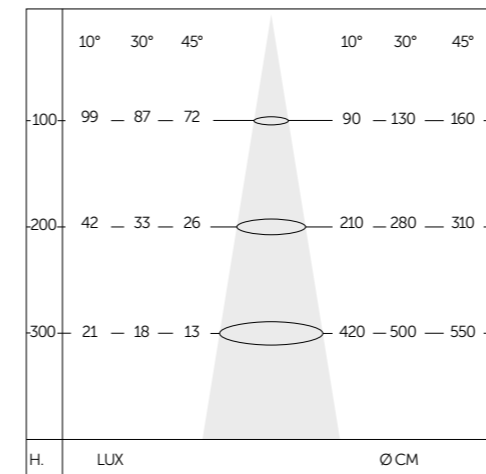

FOTOMETRIE

PRINCIPALI CARATTERISTICHE

230V

COLLEGAMENTO IN PARALLELO

Sicuri e facili da installare, alimentati direttamente a 230 V.

AFFIDABILE E RESISTENTE

Corpo Passivato, bulloneria acciaio inox. Idonei anche in ambienti aggressivi come quelli marini.

CORPO VERNICIATO

Corpo verniciato ad alto spessore con polveri epossidiche anti UV ad alta resistenza.

PRODOTTI DISPONIBILI

CODICE	TEMP.COL	ANG.	LUMEN		DESCRIZIONE	LISTINO
			nomin.	output		
ALC3025C	3000	25	4246 lm	2557 lm	COLIBRI30 PROIETTORE ORIENTABILE	€ 395,00
ALC3035C	3000	35	4246 lm	2557 lm	COLIBRI30 PROIETTORE ORIENTABILE	€ 395,00
ALC3045C	3000	45	4246 lm	2557 lm	COLIBRI30 PROIETTORE ORIENTABILE	€ 395,00
ALC3060C	3000	60	4246 lm	2557 lm	COLIBRI30 PROIETTORE ORIENTABILE	€ 395,00
ALC3025N	4000	25	4470 lm	2692 lm	COLIBRI30 PROIETTORE ORIENTABILE	€ 395,00
ALC3035N	4000	35	4470 lm	2692 lm	COLIBRI30 PROIETTORE ORIENTABILE	€ 395,00
ALC3045N	4000	45	4470 lm	2692 lm	COLIBRI30 PROIETTORE ORIENTABILE	€ 395,00
ALC3060N	4000	60	4470 lm	2692 lm	COLIBRI30 PROIETTORE ORIENTABILE	€ 395,00
ALC3025F	6000	25	4693 lm	2827 lm	COLIBRI30 PROIETTORE ORIENTABILE	€ 395,00
ALC3035F	6000	35	4693 lm	2827 lm	COLIBRI30 PROIETTORE ORIENTABILE	€ 395,00
ALC3045F	6000	45	4693 lm	2827 lm	COLIBRI30 PROIETTORE ORIENTABILE	€ 395,00
ALC3060F	6000	60	4693 lm	2827 lm	COLIBRI30 PROIETTORE ORIENTABILE	€ 395,00
FRL30					FRANGILUCE PER COLIBRI30	€ 25,00

CARATTERISTICHE GENERALI

DESCRIZIONE	PROIETTORE DA ESTERNO ORIENTABILE PASSIVATO
DIMENSIONE	Ø90X150
GRADO DI PROTEZIONE	IP65
IK	08
PESO	1370 g
FASCIO DI LUCE	ORIENTABILE
CARATTERISTICHE ILLUMINAZIONE	
TIPO LED	COB CREE CXA
RESA CROMATICA	80
RG	-
MANTENIMENTO FLUSSO	80% 61000H (L80B10)
CROMATICITÀ INIZIALE	SDCM <3
TOLLER. FLU. LUMINOSO	+/- 7%

CARATTERISTICHE ELETTRICHE

WATT	30W
TOLLERANZA CONSUMO	+/- 10%
SORGENTI LUMINOSE	1
ALIMENTAZIONE	230V
FATTORE DI POTENZA	0.9
CLASSE ENERGETICA	A+

MATERIALE FINITURE

CORPO	LEGA EN AW 6063, PASSIVATA E VERNICIATA
FINITURA	RAL9023
SCHERMO	TRASPARENTE
CAVO	100cm 3x1,00 NEOPRENE
PRESSACAVO	OTTONE NICHELATO

AFFIDABILITÀ

GARANZIA 3 ANNI

TEMPERATURE

STOCCAGGIO da -40°C a +80°C
FUNZIONAMENTO da -40°C a +50°C

ACCESSORI

NOTE

RICICLABILITÀ 95%