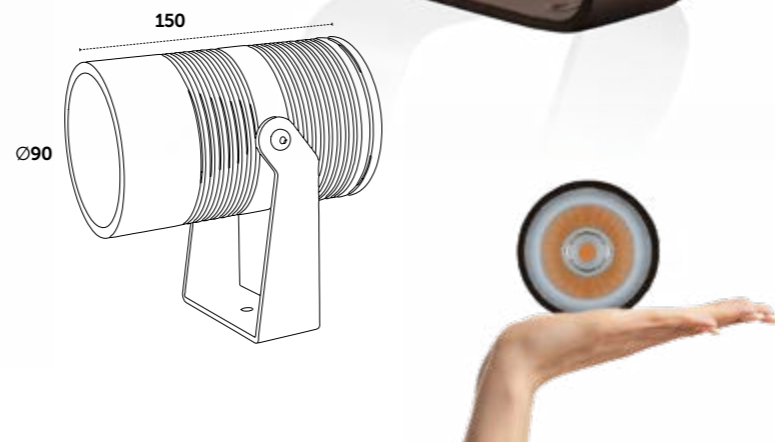

CUSTOM MADE

Componi il tuo articolo su misura con i codici delle personalizzazioni e il sovrapprezzo di listino:

PERSONALIZZAZIONE	COMPOSIZIONE CODICE	LISTINO
CAVO Le dimensioni e la tipologia del cavo possono essere diverse dallo standard	LUNGHEZZA IN CM ▶ COD. ARTIC.+ C + CM TOTALI (FINO A 700 CM)	€ 39,00