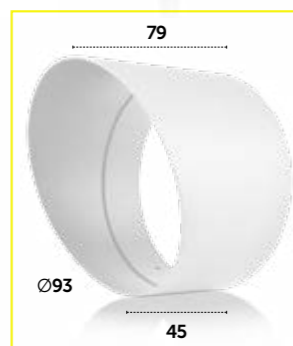

CUSTOM MADE

Componi il tuo articolo su misura con i codici delle personalizzazioni e il sovrapprezzo di listino:

PERSONALIZZAZIONE	COMPOSIZIONE CODICE	LISTINO
CAVO Le dimensioni e la tipologia del cavo possono essere diverse dallo standard	LUNGHEZZA IN CM ▶ COD. ARTIC.+ C + CM TOTALI (FINO A 700 CM)	€ 39,00