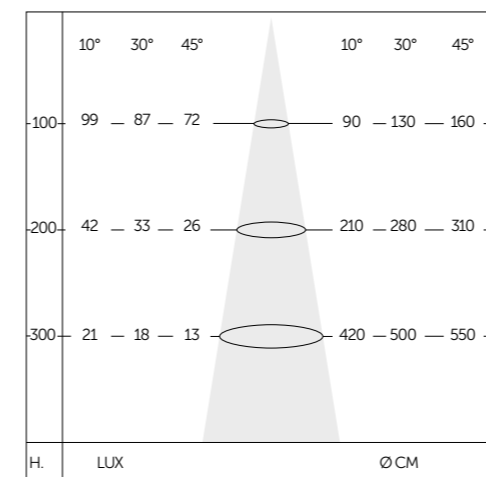

FOTOMETRIE

PRINCIPALI CARATTERISTICHE

230V

COLLEGAMENTO IN PARALLELO

Sicuri e facili da installare, alimentati direttamente a 230 V.

AFFIDABILE E RESISTENTE

Corpo Passivato, bulloneria acciaio inox. Idonei anche in ambienti aggressivi come quelli marini.

CORPO VERNICIATO

Corpo verniciato ad alto spessore con vernici epossidiche anti UV ad alta resistenza meccanica.

PRODOTTI DISPONIBILI

CODICE	TEMP.COL	ANG.	LUMEN nomin.	LUMEN output	DESCRIZIONE	LISTINO
ALC3025BC	3000	25	4246 lm	2557 lm	COLIBRI30 PROIETTORE ORIENTABILE	€ 395,00
ALC3035BC	3000	35	4246 lm	2557 lm	COLIBRI30 PROIETTORE ORIENTABILE	€ 395,00
ALC3045BC	3000	45	4246 lm	2557 lm	COLIBRI30 PROIETTORE ORIENTABILE	€ 395,00
ALC3060BC	3000	60	4246 lm	2557 lm	COLIBRI30 PROIETTORE ORIENTABILE	€ 395,00
ALC3025BN	4000	25	4470 lm	2692 lm	COLIBRI30 PROIETTORE ORIENTABILE	€ 395,00
ALC3035BN	4000	35	4470 lm	2692 lm	COLIBRI30 PROIETTORE ORIENTABILE	€ 395,00
ALC3045BN	4000	45	4470 lm	2692 lm	COLIBRI30 PROIETTORE ORIENTABILE	€ 395,00
ALC3060BN	4000	60	4470 lm	2692 lm	COLIBRI30 PROIETTORE ORIENTABILE	€ 395,00
ALC3025BF	6000	25	4693 lm	2827 lm	COLIBRI30 PROIETTORE ORIENTABILE	€ 395,00
ALC3035BF	6000	35	4693 lm	2827 lm	COLIBRI30 PROIETTORE ORIENTABILE	€ 395,00
ALC3045BF	6000	45	4693 lm	2827 lm	COLIBRI30 PROIETTORE ORIENTABILE	€ 395,00
ALC3060BF	6000	60	4693 lm	2827 lm	COLIBRI30 PROIETTORE ORIENTABILE	€ 395,00
FRL30					FRANGILUCE PER COLIBRI30	€ 25,00

CARATTERISTICHE GENERALI

DESCRIZIONE	PROIETTORE DA ESTERNO ORIENTABILE PASSIVATO
DIMENSIONE	Ø90X150
GRADO DI PROTEZIONE	IP65
IK	08
PESO	1370 g
FASCIO DI LUCE	ORIENTABILE

CARATTERISTICHE ILLUMINAZIONE

TIPO LED	COB CREE CXA
RESA CROMATICA	80
RG	1
MANTENIMENTO FLUSSO	80% 61000H (L80B10)
CROMATICITÀ INIZIALE	SDCM <3
TOLLER. FLU. LUMINOSO	+/- 7%

CARATTERISTICHE ELETTRICHE

WATT	30W
TOLLERANZA CONSUMO	+/- 10%
SORGENTI LUMINOSE	1
ALIMENTAZIONE	230V
FATTORE DI POTENZA	0.9
CLASSE ENERGETICA	A+

MATERIALE FINITURE

CORPO	LEGA EN AW 6063, PASSIVATA E VERNICIATA
FINITURA	RAL9016
SCHERMO	TRASPARENTE
CAVO	100cm 3x1,00 NEOPRENE
PRESSACAVO	OTTONE NICHELATO

AFFIDABILITÀ

GARANZIA	3 ANNI

TEMPERATURE

STOCCAGGIO	da -40°C a +80°C
FUNZIONAMENTO	da -40°C a +50°C

ACCESSORI

NOTE	
RICICLABILITÀ	95%