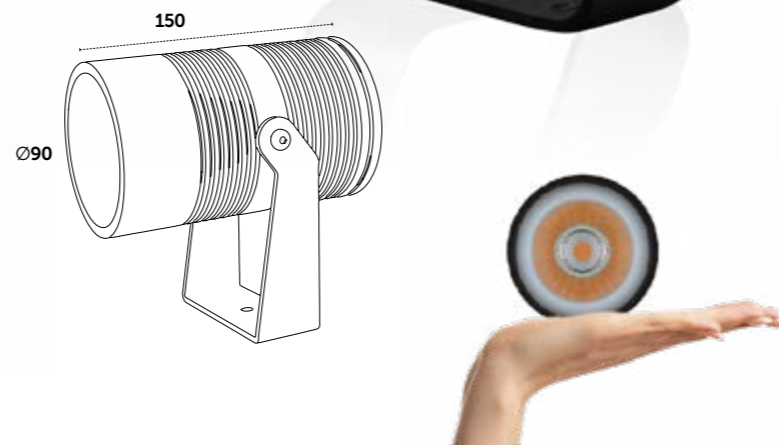

CUSTOM MADE

Componi il tuo articolo su misura con i codici delle personalizzazioni e il sovrapprezzo di listino:

PERSONALIZZAZIONE	COMPOSIZIONE CODICE	LISTINO
CAVO Le dimensioni e la tipologia del cavo possono essere diverse dallo standard	LUNGHEZZA IN CM	▶ COD. ARTIC.+ C + CM TOTALI (FINO A 700 CM) € 39,00
COLORE CORPO	SCALA COLORE RAL	▶ COD. ARTIC.+ G + CODICE COLORE RAL A RICHIESTA