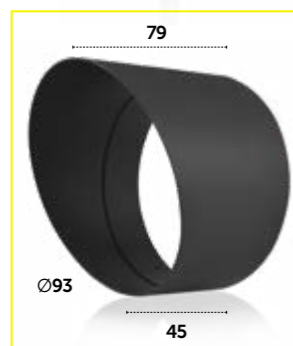

CUSTOM MADE

Componi il tuo articolo su misura con i codici delle personalizzazioni e il sovrapprezzo di listino:

PERSONALIZZAZIONE	COMPOSIZIONE CODICE	LISTINO
CAVO Le dimensioni e la tipologia del cavo possono essere diverse dallo standard	LUNGHEZZA IN CM	▶ COD. ARTIC.+ C + CM TOTALI (FINO A 700 CM) € 39,00
COLORE CORPO	SCALA COLORE RAL	▶ COD. ARTIC.+ G + CODICE COLORE RAL A RICHIESTA