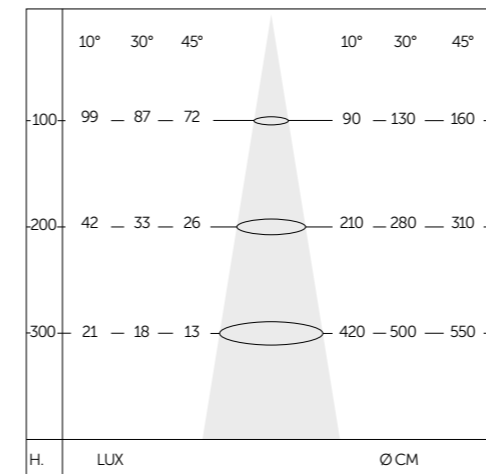

FOTOMETRIE

PRINCIPALI CARATTERISTICHE

230V

COLLEGAMENTO IN PARALLELO

Sicuri e facili da installare, alimentati direttamente a 230 V.

AFFIDABILE E RESISTENTE

Corpo Passivato, bulloneria acciaio inox. Idonei anche in ambienti aggressivi come quelli marini.

CORPO VERNICIATO

Corpo verniciato ad alto spessore con polveri epossidiche anti UV ad alta resistenza.

PRODOTTI DISPONIBILI

CODICE	TEMP.COL	ANG.	LUMEN		DESCRIZIONE	LISTINO
			nom.	output		
FRL30	X	X	X	X	FRANGILUCE PER COLIBRI30	€ 25,00
ALC3025CC	3000	25	4246 lm	2557 lm	COLIBRI30 PROIETTORE ORIENTABILE	€ 395,00
ALC3035CC	3000	35	4246 lm	2557 lm	COLIBRI30 PROIETTORE ORIENTABILE	€ 395,00
ALC3045CC	3000	45	4246 lm	2557 lm	COLIBRI30 PROIETTORE ORIENTABILE	€ 395,00
ALC3060CC	3000	60	4246 lm	2557 lm	COLIBRI30 PROIETTORE ORIENTABILE	€ 395,00
ALC3025CN	4000	25	4470 lm	2692 lm	COLIBRI30 PROIETTORE ORIENTABILE	€ 395,00
ALC3035CN	4000	35	4470 lm	2692 lm	COLIBRI30 PROIETTORE ORIENTABILE	€ 395,00
ALC3045CN	4000	45	4470 lm	2692 lm	COLIBRI30 PROIETTORE ORIENTABILE	€ 395,00
ALC3060CN	4000	60	4470 lm	2692 lm	COLIBRI30 PROIETTORE ORIENTABILE	€ 395,00
ALC3025CF	6000	25	4693 lm	2827 lm	COLIBRI30 PROIETTORE ORIENTABILE	€ 395,00
ALC3035CF	6000	35	4693 lm	2827 lm	COLIBRI30 PROIETTORE ORIENTABILE	€ 395,00
ALC3045CF	6000	45	4693 lm	2827 lm	COLIBRI30 PROIETTORE ORIENTABILE	€ 395,00
ALC3060CF	6000	60	4693 lm	2827 lm	COLIBRI30 PROIETTORE ORIENTABILE	€ 395,00
FRL30					FRANGILUCE PER COLIBRI30	€ 25,00

CARATTERISTICHE GENERALI

DESCRIZIONE	PROIETTORE DA ESTERNO ORIENTABILE PASSIVATO
DIMENSIONE	Ø90X150
GRADO DI PROTEZIONE	IP65
IK	08
PESO	1370 g
FASCIO DI LUCE	ORIENTABILE
CARATTERISTICHE ILLUMINAZIONE	
TIPO LED	COB CREE CXA
RESA CROMATICA	80
RG	1
MANTENIMENTO FLUSSO	80% 61000H (L80B10)
CROMATICITÀ INIZIALE	SDCM <3
TOLLER. FLU. LUMINOSO	+/- 7%

CARATTERISTICHE ELETTRICHE

WATT	30W
TOLLERANZA CONSUMO	+/- 10%
SORGENTI LUMINOSE	1
ALIMENTAZIONE	230V
FATTORE DI POTENZA	0.9
CLASSE ENERGETICA	A+

MATERIALE FINITURE

CORPO	LEGA EN AW 6063, PASSIVATA E VERNICIATA
FINITURA	CORTEN
SCHERMO	TRASPARENTE
CAVO	100cm 3x1,00 NEOPRENE
PRESSACAVO	OTTONE NICHELATO

AFFIDABILITÀ

GARANZIA 3 ANNI

TEMPERATURE

STOCCAGGIO da -40°C a +80°C
FUNZIONAMENTO da -40°C a +50°C

ACCESSORI

NOTE

RICICLABILITÀ 95%