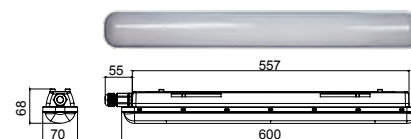

CARATTERISTICHE GENERALI

GRADO DI PROTEZIONE	IP66
IK	09
PESO	600-1000-1350 GR
DIMENSIONE	600-1200-1500 X70X64 CM

CARATTERISTICHE ILLUMINAZIONE

TIPO LED	2835
RESA CROMATICA	SDCM <3
RG	0
MANTENIMENTO FLUSSO	90% 80000H (L90B10)
TOLLER. FLUSSO LUMINOSO	=+/- 7%

CARATTERISTICHE ELETTRICHE

WATT	19W - 37W - 51W
TOLLERANZA CONSUMO	=+/- 7%
SORGENTI LUMINOSE	72 - 152 - 212

ALIMENTAZIONE	230V
DIMMERABILE	DALI
FATTORE DI POTENZA	0,9
INDICE DI MANUTENZIONE	95

MATERIALE FINITURE

CORPO	POLICARBONATO
PRESSACAVO	NYLON
FINITURA	RAL9003

SCHERMO	DIFFUSORE OPALINO IN POLICARBONATO

TEMPERATURE

STOCCAGGIO	DA -35°C A +80°C
FUNZIONAMENTO	DA -35°C A +50°C

AFFIDABILITÀ FINO A 7 ANNI DI GARANZIA

RICICLABILITÀ 95%