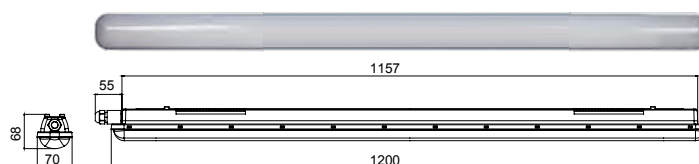

CARATTERISTICHE GENERALI

GRADO DI PROTEZIONE	IP66
IK	09
PESO	600-1000-1350 GR
DIMENSIONE	600-1200-1500 X70X64 CM

CARATTERISTICHE ILLUMINAZIONE

TIPO LED	2835
RESA CROMATICA	SDCM <3
RG	0
MANTENIMENTO FLUSSO	90% 80000H (L90B10)
TOLLER. FLUSSO LUMINOSO	=+/- 7%

CARATTERISTICHE ELETTRICHE

WATT	19W - 37W - 51W
TOLLERANZA CONSUMO	=+/- 7%
SORGENTI LUMINOSE	72 - 152 - 212

ALIMENTAZIONE	230V
DIMMERABILE	DALI
FATTORE DI POTENZA	0,9
INDICE DI MANUTENZIONE	95

MATERIALE FINITURE

CORPO	POLICARBONATO
PRESSACAVO	NYLON
FINITURA	RAL9003

SCHERMO	DIFFUSORE OPALINO IN POLICARBONATO

TEMPERATURE

STOCCAGGIO	DA -35°C A +80°C
FUNZIONAMENTO	DA -35°C A +50°C

AFFIDABILITÀ FINO A 7 ANNI DI GARANZIA

RICICLABILITÀ 95%