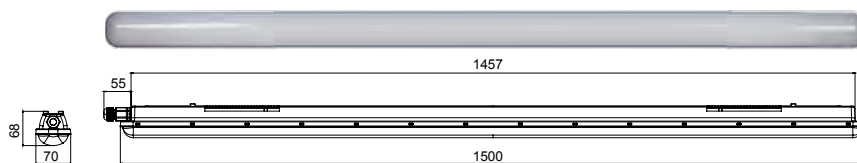

CARATTERISTICHE GENERALI

GRADO DI PROTEZIONE	IP66
IK	09
PESO	600-1000-1350 GR
DIMENSIONE	600-1200-1500 X70X64 CM

CARATTERISTICHE ILLUMINAZIONE

TIPO LED	2835
RESA CROMATICA	SDCM <3
RG	0
MANTENIMENTO FLUSSO	90% 80000H (L90B10)
TOLLER. FLUSSO LUMINOSO	=+/- 7%

CARATTERISTICHE ELETTRICHE

WATT	19W - 37W - 51W
TOLLERANZA CONSUMO	=+/- 7%
SORGENTI LUMINOSE	72 - 152 - 212

ALIMENTAZIONE	230V
DIMMERABILE	DALI
FATTORE DI POTENZA	0,9
INDICE DI MANUTENZIONE	95

MATERIALE FINITURE

CORPO	POLICARBONATO
PRESSACAVO	NYLON
FINITURA	RAL9003

SCHERMO	DIFFUSORE OPALINO IN POLICARBONATO

TEMPERATURE

STOCCAGGIO	DA -35°C A +80°C
FUNZIONAMENTO	DA -35°C A +50°C

AFFIDABILITÀ FINO A 7 ANNI DI GARANZIA

RICICLABILITÀ 95%