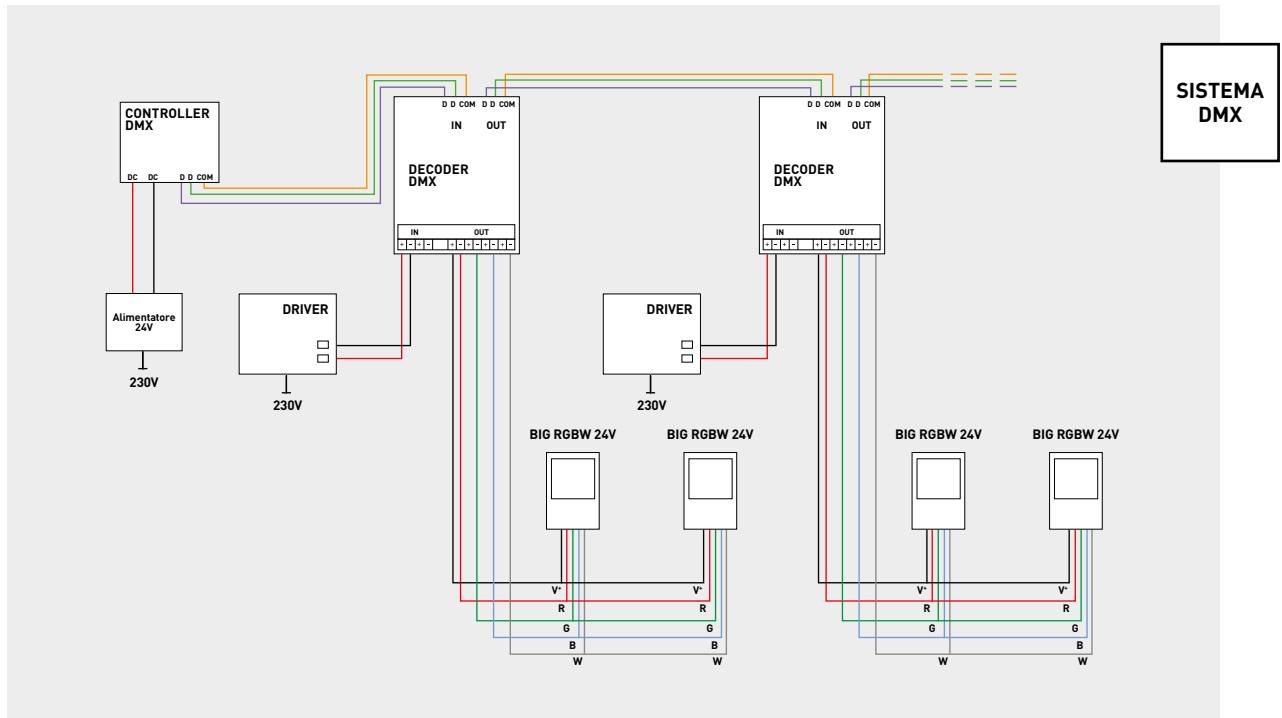

IMPRONTE A PARETE

IMPRONTE A TERRA

| PRODOTTO | QUANTITÀ | ANGOLO |
|---------------|----------|--------|
| BGCL23030RGBW | 34 PEZZI | 30° |

Gli schemi installativi rappresentano uno strumento di orientamento alla scelta e non sostituiscono il calcolo illuminotecnico.

Cablaggio e controllo DMX

BIG COLOR 230 RGBW

Il **BIG COLOR 230 RGBW** è compatibile con tutti i sistemi di gestione DMX in commercio, dai più semplici che permettono la gestione di piccoli ambienti o facciate di edifici ai più complessi. Il collegamento mediante bus dati permette di inserire i nostri prodotti anche in sistemi complessi comprendenti sistemi audio o macchine per effetti speciali.

A completamento della nostra offerta proponiamo il sistema di gestione di seguito rappresentato, che permette la gestione di quattro gruppi di prodotti a cui impartire separatamente comandi diversi.

BIG COLOR 24 RGBW

Il **BIG COLOR 24 RGBW** è compatibile, mediante un controller intermedio, con tutti i sistemi di gestione **DMX** in commercio. Il sistema cablato DMX permetterà un controllo veloce e reattivo dei prodotti dando vita a scenari dinamici personalizzabili. A completamento dell'offerta proponiamo il sistema di seguito rappresentato. Il controller intermedio, gestisce fino a tre proiettori.