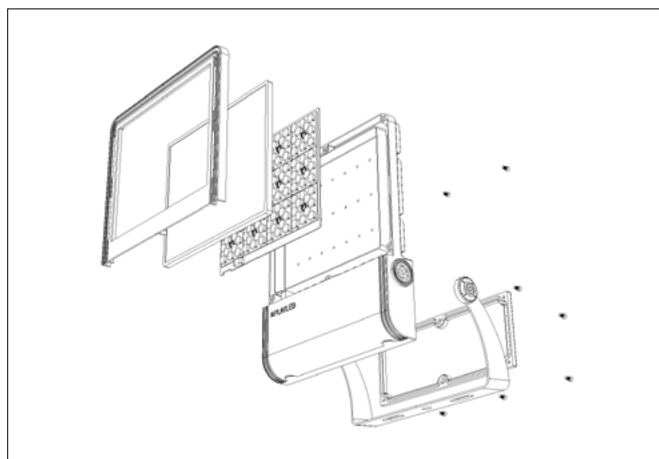

Gli schemi installativi rappresentano uno strumento di orientamento alla scelta e non sostituiscono il calcolo illuminotecnico.

BIG COLOR ONE

FASCIO DI LUCE

CONSUMO

120W

ALIMENTAZIONE

230V

CARATTERISTICHE GENERALI