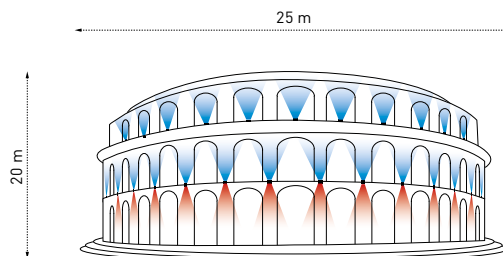

Chipled full color per un effetto intenso e brillante.

Un'ottica per ogni esigenza

DISTRIBUZIONE LUMINOSE A PARETE

DISTRIBUZIONE LUMINOSE A TERRA

| PRODOTTO | COLORE | QUANTITÀ | ANGOLO |
|---------------|--------|----------|--------|
| BIG COLOR ONE | BLU | 12 PEZZI | 30° |

| PRODOTTO | COLORE | QUANTITÀ | ANGOLO |
|---------------|--------|----------|--------|
| BIG COLOR ONE | BLU | 25 PEZZI | 60° |
| BIG COLOR ONE | ROSSO | 12 PEZZI | 60° |

Gli schemi installativi rappresentano uno strumento di orientamento alla scelta e non sostituiscono il calcolo illuminotecnico.