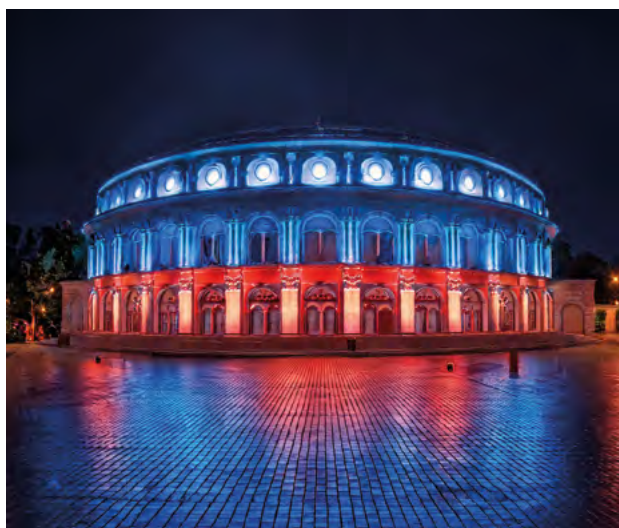

BIG COLOR ONE

Il **BIG COLOR ONE** è progettato per decorare e valorizzare le facciate esterne di edifici creando un effetto visivo unico e suggestivo. Disponibile nei tre colori principali (ROSSO; VERDE; BLU), è ideale per ricreare la classica illuminazione tricolore anche in altri contesti, come quello fieristico o artistico.

Chipled full color per un effetto intenso e brillante.

Un'ottica per ogni esigenza

DISTRIBUZIONE LUMINOSE A PARETE

DISTRIBUZIONE LUMINOSE A TERRA

| PRODOTTO | COLORE | QUANTITÀ | ANGOLO |
|---------------|--------|----------|--------|
| BIG COLOR ONE | BLU | 12 PEZZI | 30° |