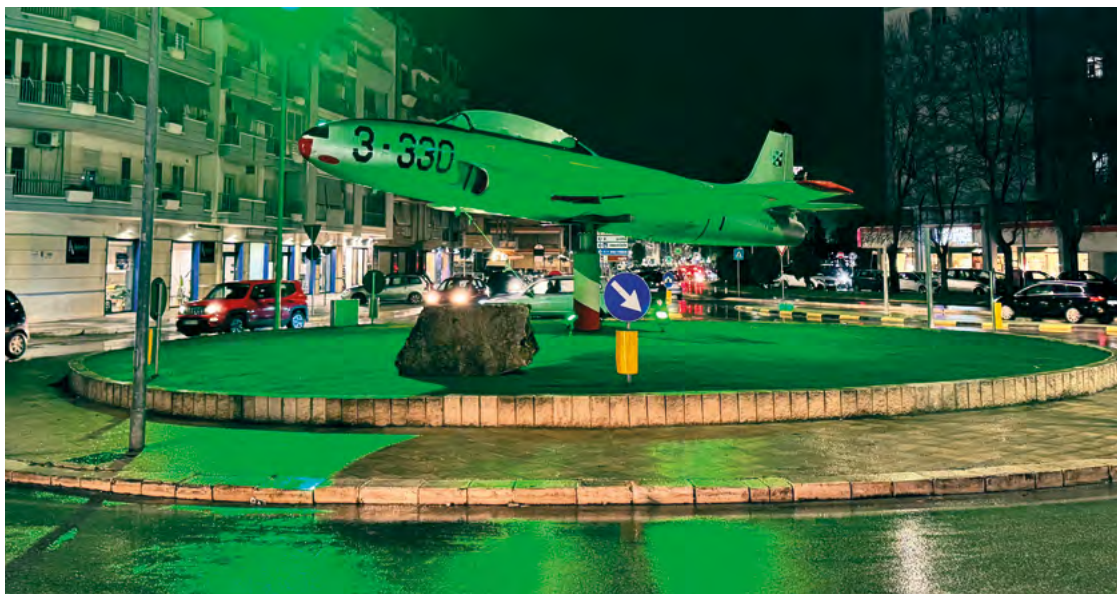

IP66

Artistico
anche sotto
la pioggia