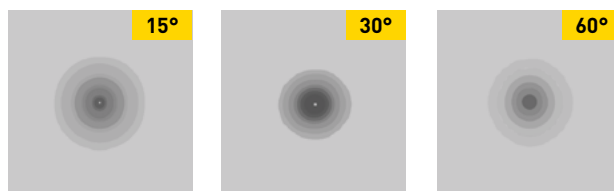

Chipled full color per un effetto intenso e brillante.

Un'ottica per ogni esigenza

DISTRIBUZIONE LUMINOSE A PARETE

DISTRIBUZIONE LUMINOSE A TERRA

| PRODOTTO | COLORE | QUANTITÀ | ANGOLO |
|---------------|--------|----------|--------|
| BIG COLOR ONE | BLU | 12 PEZZI | 30° |