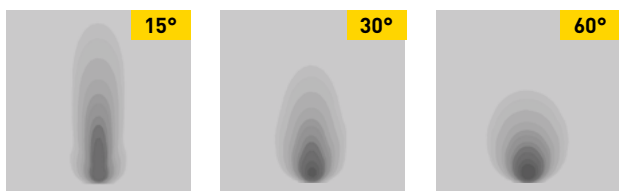

Chipled full color per un effetto intenso e brillante.

Un'ottica per ogni esigenza

DISTRIBUZIONE LUMINOSE A PARETE

DISTRIBUZIONE LUMINOSE A TERRA

| PRODOTTO | COLORE | QUANTITÀ | ANGOLO |
|---------------|--------|----------|--------|
| BIG COLOR ONE | BLU | 12 PEZZI | 30° |