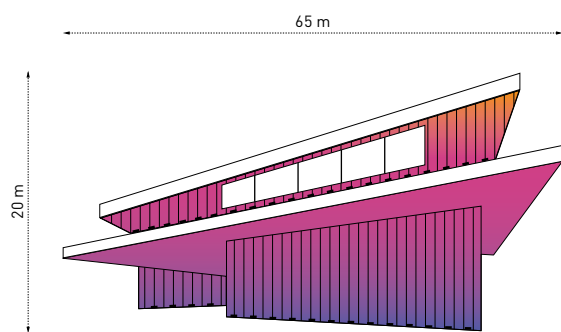

IMPRONTE A PARETE

IMPRONTE A TERRA

| PRODOTTO | QUANTITÀ | ANGOLO |
|---------------|----------|--------|
| BGCL23030RGBW | 34 PEZZI | 30° |

Gli schemi installativi rappresentano uno strumento di orientamento alla scelta e non sostituiscono il calcolo illuminotecnico.