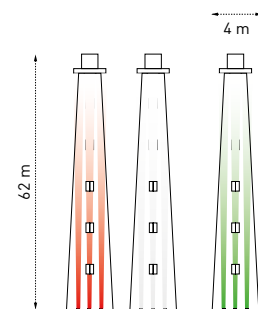

PRODOTTO	COLORE	QUANTITÀ	ANGOLO
BIG COLOR ONE	VERDE	3 PEZZI	30°
BIG HP 31000	5500 K	3 PEZZI	30°
BIG COLOR ONE	ROSSO	3 PEZZI	30°

Gli schemi installativi rappresentano uno strumento di orientamento alla scelta e non sostituiscono il calcolo illuminotecnico.