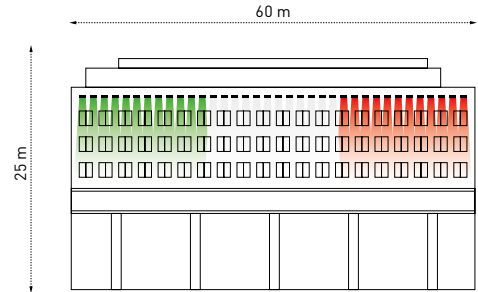

Chipled full color per un effetto intenso e brillante.

Un'ottica per ogni esigenza

DISTRIBUZIONE LUMINOSE A PARETE

DISTRIBUZIONE LUMINOSE A TERRA

| PRODOTTO | COLORE | QUANTITÀ | ANGOLO |
|---------------|--------|----------|--------|
| BIG COLOR ONE | BLU | 12 PEZZI | 30° |

| PRODOTTO | COLORE | QUANTITÀ | ANGOLO |
|---------------|--------|----------|--------|
| BIG COLOR ONE | BLU | 25 PEZZI | 60° |
| BIG COLOR ONE | ROSSO | 12 PEZZI | 60° |

Gli schemi installativi rappresentano uno strumento di orientamento alla scelta e non sostituiscono il calcolo illuminotecnico.