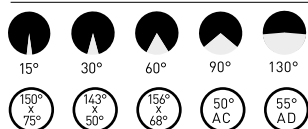

BIG COLOR ONE

FASCIO DI LUCE

CONSUMO

120W

ALIMENTAZIONE

230V