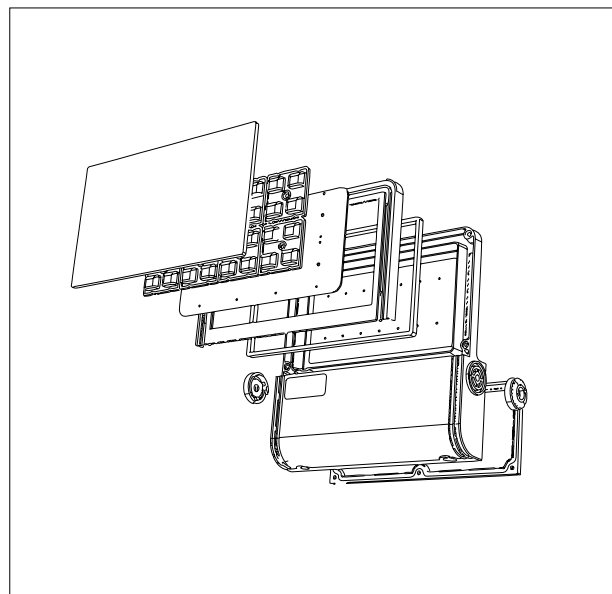

FASCIO DI LUCE

CONSUMO

ALIMENTAZIONE

BIG COLOR 24 RGBW

| CODICE | TONALITÀ | ANG. | LUMEN | | DESCRIZIONE METEL | LISTINO IVA ESCLUSA |
|-------------------|----------|------|---------|---------------|---------------------------------------|------------------------|
| | | | NOMIN | USCENTITA°=25 | | |
| SIMMETRICI | | | | | | |
| BGCL5030RGBW | RGBW | 30° | 3118 LM | 2678 LM | BIGCOLOR PROIET. 50W 30°24V RGBW IP66 | € 280,00 |
| BGCL5060RGBW | RGBW | 60° | 3118 LM | 2678 LM | BIGCOLOR PROIET. 50W 60°24V RGBW IP66 | € 280,00 |
| BGCL5090RGBW | RGBW | 90° | 3118 LM | 2678 LM | BIGCOLOR PROIET. 50W 90°24V RGBW IP66 | € 280,00 |
| BGCL50150RGBW | RGBW | 130° | 3118 LM | 2678 LM | BIGCOLOR PROIET.50W 130°24V RGBW IP66 | € 280,00 |