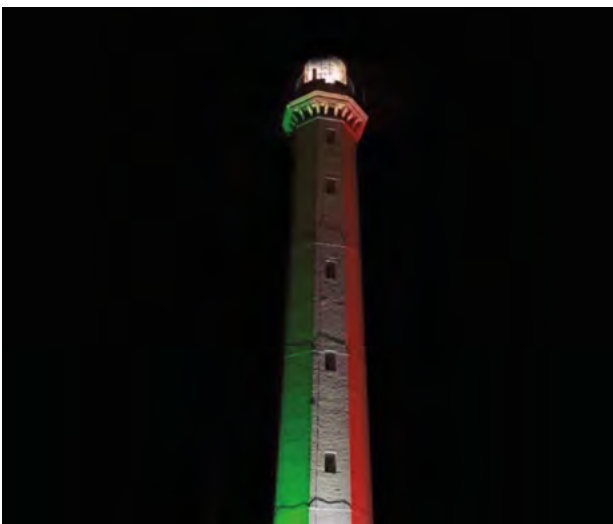

PRODOTTO	COLORE	QUANTITÀ	ANGOLO
BIG COLOR ONE	VERDE	3 PEZZI	30°
BIG HP 31000	5500 K	3 PEZZI	30°
BIG COLOR ONE	ROSSO	3 PEZZI	30°

Gli schemi installativi rappresentano uno strumento di orientamento alla scelta e non sostituiscono il calcolo illuminotecnico.