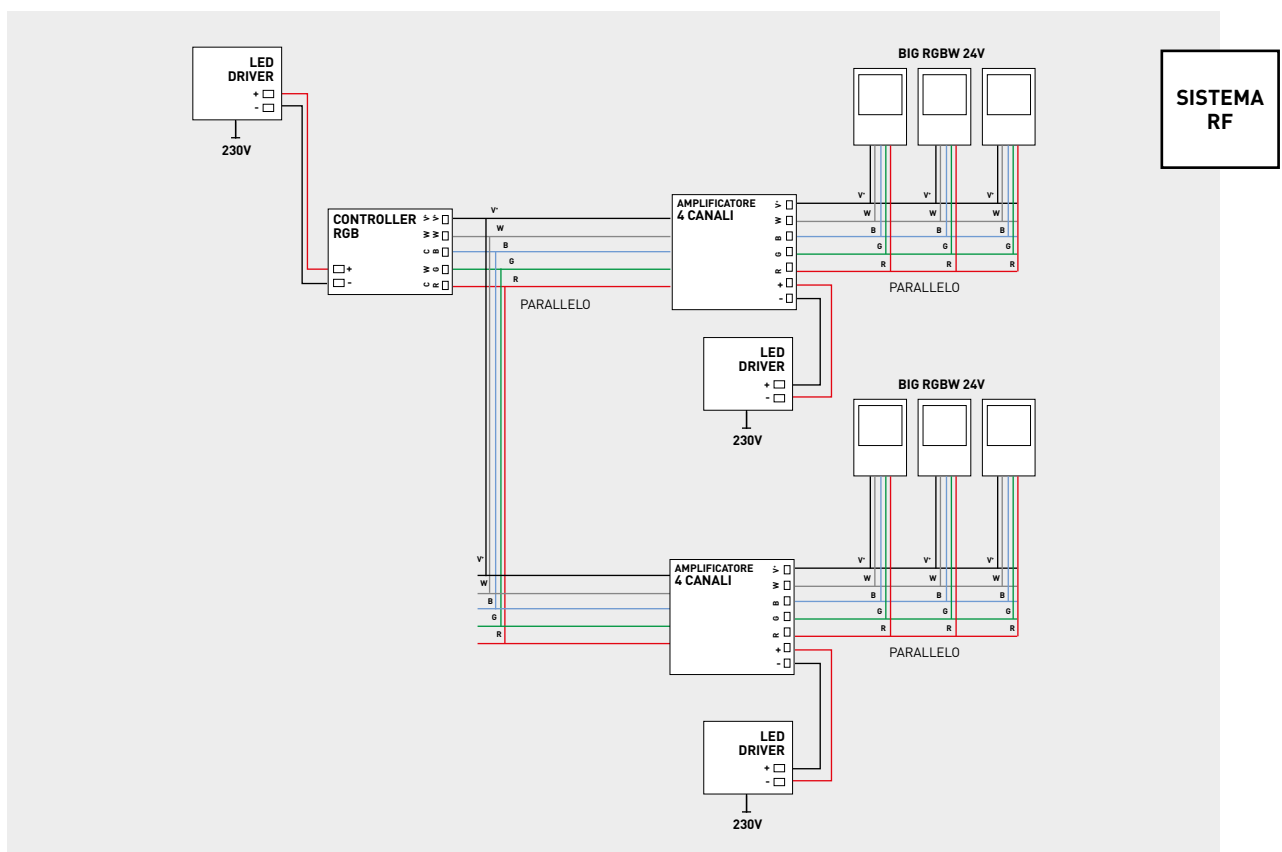

Il **BIG COLOR 24 RGBW** è compatibile con i sistemi a radio frequenza in commercio, con il vantaggio di poter installare questi prodotti anche dove non è possibile procedere con la stesura del bus dati come ad esempio può avvenire in edifici storici. Il sistema che proponiamo, il cui schema è rappresentato sotto, crea un unico gruppo di gestione, è ideale quindi per piccoli ambienti o facciate, in cui non è richiesta la diversificazione del colore per singolo proiettore.