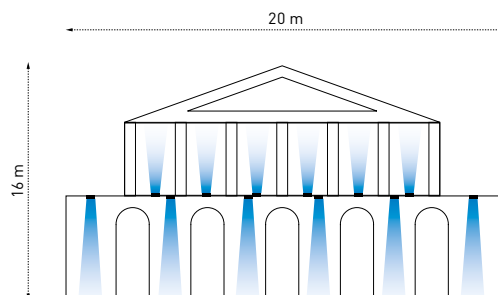

Chipled full color per un effetto intenso e brillante.

Un'ottica per ogni esigenza

DISTRIBUZIONE LUMINOSE A PARETE

DISTRIBUZIONE LUMINOSE A TERRA

| PRODOTTO | COLORE | QUANTITÀ | ANGOLO |
|---------------|--------|----------|--------|
| BIG COLOR ONE | BLU | 12 PEZZI | 30° |