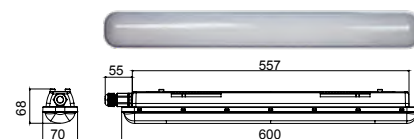

UNA GAMMA COMPLETA

GRAZIE ALLE QUATTRO VERSIONI DI PRODOTTO: ON/OFF, PASSANTE, EMERGENZA E DALI

MADE IN ITALY

CONSUMO

ALIMENTAZIONE

CARATTERISTICHE GENERALI

GRADO DI PROTEZIONE	IP66
IK	09
PESO	600-1000-1350 GR
DIMENSIONE	600-1200-1500 X70X64 CM

CARATTERISTICHE ILLUMINAZIONE

TIPO LED	2835
RESA CROMATICA	SDCM <3
RG	0
MANTENIMENTO FLUSSO	90% 80000H (L90B10)
TOLLER. FLUSSO LUMINOSO	=+/- 7%

CARATTERISTICHE ELETTRICHE

WATT	18W - 35W - 55W
TOLLERANZA CONSUMO	=+/- 7%
SORGENTI LUMINOSE	72 - 152 - 212