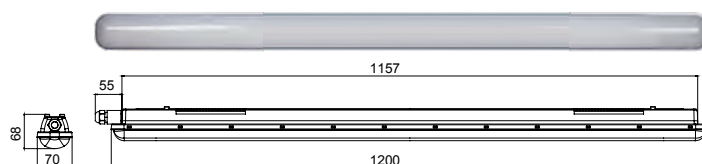

UNA GAMMA COMPLETA

GRAZIE ALLE QUATTRO VERSIONI DI PRODOTTO: ON/OFF, PASSANTE, EMERGENZA E DALI

MADE IN ITALY

CONSUMO

ALIMENTAZIONE

CARATTERISTICHE GENERALI

GRADO DI PROTEZIONE	IP66
IK	09
PESO	600-1000-1350 GR
DIMENSIONE	600-1200-1500 X70X64 CM

CARATTERISTICHE ILLUMINAZIONE

TIPO LED	2835
RESA CROMATICA	SDCM <3
RG	0
MANTENIMENTO FLUSSO	90% 80000H (L90B10)
TOLLER. FLUSSO LUMINOSO	=+/- 7%

CARATTERISTICHE ELETTRICHE

WATT	18W - 35W - 55W
TOLLERANZA CONSUMO	=+/- 7%
SORGENTI LUMINOSE	72 - 152 - 212