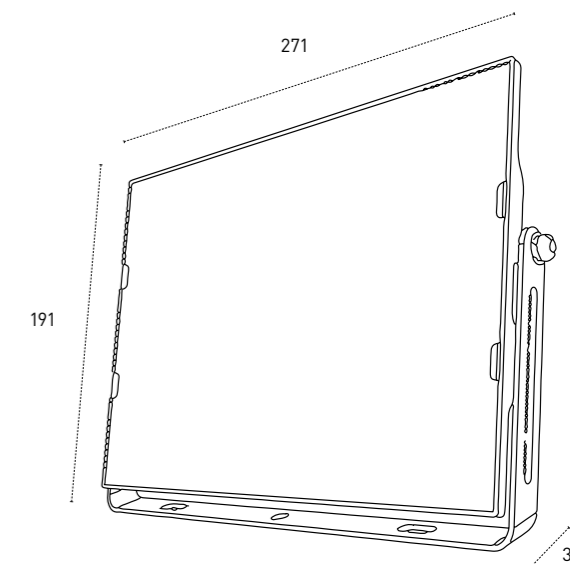

CONSUMO

ALIMENTAZIONE

APPLICAZIONE

FASCIO

120°

LUCE

RG=1 RA>85

COMPAT PRO 100