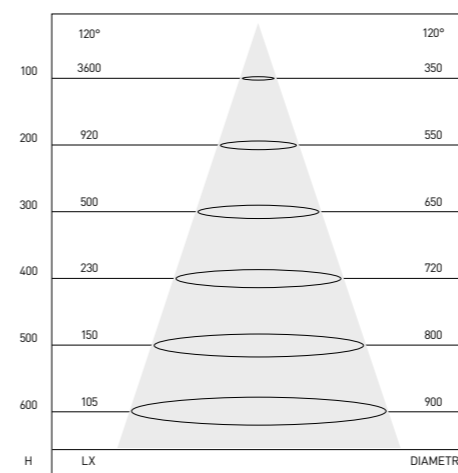

CARATTERISTICHE ILLUMINAZIONE

TIPO LED	2835 COMELON
RESA CROMATICA	85
RG	1
MANTENIMENTO FLUSSO	70% 30000H (L70B20)
CROMATICITÀ INIZIALE	SDCM <3
TOLLER. FLUSSO LUMINOSO	+/- 7%

CARATTERISTICHE ELETTRICHE

WATT	100
TOLLERANZA CONSUMO	+/- 10%
SORGENTI LUMINOSE	112
ALIMENTAZIONE	230V
DIMMERABILE	NO
FATTORE DI POTENZA	0,9
CLASSE ENERGETICA	A+

RICICLABILITÀ	95%
---------------	-----

PLUS DI PRODOTTO

DA 10 A 200 W
Ampia gamma di potenza in tre tonalità di luce: calda, naturale e fredda. Per tutte le esigenze illuminotecniche.

DIMENSIONI COMPATTE, SPESSORE RIDOTTO
Le sue dimensioni compatte e lo spessore ridotto lo rendono versatile per ogni tipo di installazione.

CONSUMO

ALIMENTAZIONE

APPLICAZIONE

FASCIO

120°

LUCE

RG=1 RA>85

COMPAT PRO 100