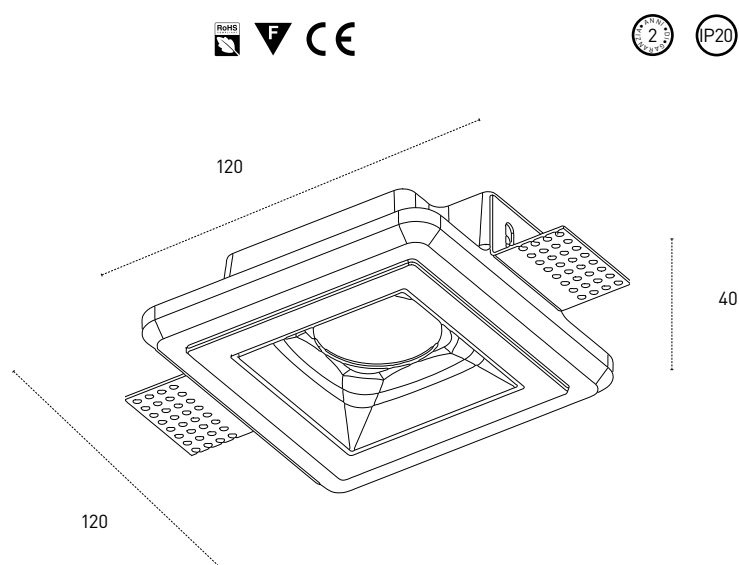

INCASSO PER CARTONGESSO CON SISTEMA DI FISSAGGIO ADATTABILE A LASTRE FINO A 3CM CORPO IN MARMOGESSO PER LAMPADA GU10 CON PARABOLA QUADRATA IN TECNOPOLIMERO FINITURA NERA OPACA.

CARATTERISTICHE GENERALI

GRADO DI PROTEZIONE	IP20
PESO	520 G
FORO	123 X 123

MATERIALE FINITURE

CORPO	MARMOGESSO
FINITURA	BIANCA
GHIERA	NERA, ORO, CROMO, BRONZO

ACCESSORI PORTALAMPADA, MOLLA FERMA LAMPADINA

AFFIDABILITÀ 2 ANNI DI GARANZIA

RICICLABILITÀ 99%

APPLICAZIONE

PLUS DI PRODOTTO

PER LAMPADA GU10

PRODOTTI DISPONIBILI

CODICE	DESCRIZIONE METEL	LISTINO IVA ESCLUSA
GS009BL	MOSCA INCAS. QUADR. MARMOGES. PARAB. QUADR. NERA	€ 28,80
GS009G	MOSCA INCAS. QUADR. MARMOGES. PARAB. QUADR. ORO	€ 28,80
GS009CR	MOSCA INCAS. QUADR. MARMOGES. PARAB. QUADR. CROMO	€ 28,80
GS009BR	MOSCA INCAS. QUADR. MARMOGES. PARAB. QUADR. BRONZO	€ 28,80