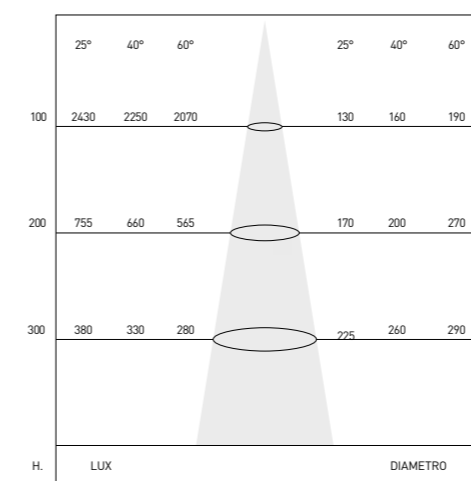

PERSONALIZZAZIONE	COMPOSIZIONE CODICE	SOVRAPPREZZO DILISTINO
VERSIONE LUX PLUS completo di ghiera lucidata a specchio in acciaio inox AISI 316L per uso marino	COD. ARTIC.+ LUX	€ 49,00
GHIERA Verniciata ad alto spessore con polveri epossidiche ad alta resistenza meccanica	SCALA COLORE RAL	COD. ARTIC.+ G + CODICE COLORE RAL A RICHIESTA
	BIANCO OPACO RAL 9016	COD. ARTIC. + G + 9016 € 45,00
	NERO OPACO RAL 9005	COD. ARTIC. + G + 9005 € 45,00
	CORTEN OPACO	CCOD. ARTIC.+ G + CORTEN € 45,00
FASCIO DI LUCE COLORATO	ROSSO	CODICE ARTICOLO (SENZA L'ULTIMA LETTERA) + R A RICHIESTA
	BLU	CODICE ARTICOLO (SENZA L'ULTIMA LETTERA) + B A RICHIESTA
	VERDE	CODICE ARTICOLO (SENZA L'ULTIMA LETTERA) + V A RICHIESTA
CAVO dimensioni e tipologia del cavo possono essere diverse dallo standard	LUNGHEZZA IN CM	COD. ARTIC.+ C + CM TOTALI (FINO A 700 CM) € 39,00
CONNETTORE TECHNO SU CAVO THB.381.A2A	COD. ARTIC.+ THB381	€ 19,00

PRODOTTI DISPONIBILI

CODICE	TEMP.COL	ANG.	LUMEN		DESCRIZIONE METEL	LISTINO IVA ESCLUSA
			NOMIN	OUTPUT		
AL2425BC	3000 K	25°	2640 LM	1874 LM	ORIENT24 BASCUL.PASSIVATO 24V 24W 25° 3000K	€430,00
AL2440BC	3000 K	40°	2640 LM	1874 LM	ORIENT24 BASCUL.PASSIVATO 24V 24W 40° 3000K	€430,00
AL2460BC	3000 K	60°	2640 LM	1874 LM	ORIENT24 BASCUL.PASSIVATO 24V 24W 60° 3000K	€430,00
AL2425BN	4000 K	25°	2880 LM	2044 LM	ORIENT24 BASCUL.PASSIVATO 24V 24W 25° 4000K	€430,00
AL2440BN	4000 K	40°	2880 LM	2044 LM	ORIENT24 BASCUL.PASSIVATO 24V 24W 40° 4000K	€430,00
AL2460BN	4000 K	60°	2880 LM	2044 LM	ORIENT24 BASCUL.PASSIVATO 24V 24W 60° 4000K	€430,00
AL2425BF	6000 K	25°	3000 LM	2130 LM	ORIENT24 BASCUL.PASSIVATO 24V 24W 25° 6000K	€430,00
AL2440BF	6000 K	40°	3000 LM	2130 LM	ORIENT24 BASCUL.PASSIVATO 24V 24W 40° 6000K	€430,00
AL2460BF	6000 K	60°	3000 LM	2130 LM	ORIENT24 BASCUL.PASSIVATO 24V 24W 60° 6000K	€430,00