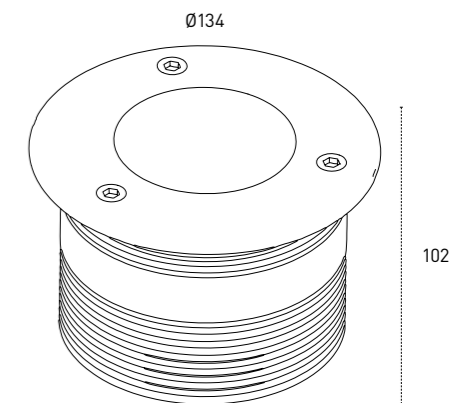

CARATTERISTICHE ILLUMINAZIONE

TIPO LED	CREE XP-E
RESA CROMATICA	80
RG	1
MANTENIMENTO FLUSSO	80% 40000H (L80B10)
CROMATICITÀ INIZIALE	SDCM <3
TOLLER. FLUSSO LUMINOSO	+/- 7%

CARATTERISTICHE ELETTRICHE

WATT	24
TOLLERANZA CONSUMO	+/- 10%
SORGENTI LUMINOSE	12
ALIMENTAZIONE	24V DC
DIMMERABILE	NO
CLASSE ENERGETICA	A+

MATERIALE FINITURE

CORPO	LEGA EN AW 6063, PASSIVATA
SCHERMO	VETRO TEMPERATO ALTO SPESSORE
GHIERA	ACCIAIO INOX 316L
CAVO	100CM 2X0,75 NEOPRENE
PRESSACAVO	OTTONE NICHELATO

TEMPERATURE

STOCCAGGIO	DA -10°C A +60°C
FUNZIONAMENTO	DA -10°C A +35°C

AFFIDABILITÀ

3 ANNI DI GARANZIA	
RICICLABILITÀ	95%
ACCESSORI	CONTROCASSA A CORREDO

PLUS DI PRODOTTO

AFFIDABILE E RESISTENTE

Corpo in lega 6063 passivato, ghiera in acciaio inox AISI 316L. Idonei anche in ambienti aggressivi come quelli marini.

COLLEGAMENTO IN PARALLELO

Sicuri e facili da installare, tensione costante a 24V DC.

INVERSIONE DELLA POLARITÀ

Protezione contro l'inversione della polarità grazie al sistema cei installato a bordo.

CONNETTORE RAPIDO IP 68 OPZIONALE

Disponibili anche con connettore rapido IP68 techno THB.381.A2A installato sul cavo.

INNOVATIVO SISTEMA DI REGOLAZIONE

ESTERNO che permette il controllo bidirezionale del fascio di luce di 20° in entrambe le direzioni.

linea
Passivati
LA LUCE RESISTENTE

ORIENT24

CONSUMO 24W	ALIMENTAZIONE 24V	CARRABILE 1500KG	APPLICAZIONE MARINA
FASCIO 25° 40° 60°	LUCE RG=1 RA>80		

CONTROCASSA IN DOTAZIONE