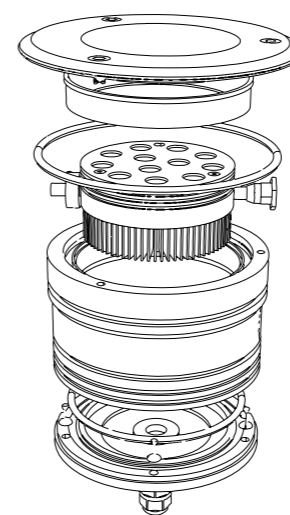

### INNOVATIVO SISTEMA DI REGOLAZIONE

**ESTERNO** che permette il controllo bidirezionale del fascio di luce di 20° in entrambe le direzioni.

linea  
Passivati  
LA LUCE RESISTENTE

# ORIENT24

<b>CONSUMO</b> 24W	<b>ALIMENTAZIONE</b> 24V	<b>CARRABILE</b> 1500KG	<b>APPLICAZIONE</b> MARINA
<b>FASCIO</b> 25° 40° 60°	<b>LUCE</b> RG=1 RA>80		

CONTROCASSA IN DOTAZIONE

PERSONALIZZAZIONE	COMPOSIZIONE CODICE	SOVRAPPREZZO DILISTINO
VERSIONE LUX PLUS completo di ghiera lucidata a specchio in acciaio inox AISI 316L per uso marino	COD. ARTIC.+ LUX	€ 49,00
GHIERA Verniciata ad alto spessore con polveri epossidiche ad alta resistenza meccanica	SCALA COLORE RAL	COD. ARTIC.+ G + CODICE COLORE RAL A RICHIESTA
	BIANCO OPACO RAL 9016	COD. ARTIC. + G + 9016 € 45,00
	NERO OPACO RAL 9005	COD. ARTIC. + G + 9005 € 45,00
	CORTEN OPACO	CCOD. ARTIC.+ G + CORTEN € 45,00
FASCIO DI LUCE COLORATO	ROSSO	CODICE ARTICOLO (SENZA L'ULTIMA LETTERA) + R A RICHIESTA
	BLU	CODICE ARTICOLO (SENZA L'ULTIMA LETTERA) + B A RICHIESTA
	VERDE	CODICE ARTICOLO (SENZA L'ULTIMA LETTERA) + V A RICHIESTA
CAVO dimensioni e tipologia del cavo possono essere diverse dallo standard	LUNGHEZZA IN CM	COD. ARTIC.+ C + CM TOTALI (FINO A 700 CM) € 39,00
CONNETTORE TECHNO SU CAVO THB.381.A2A	COD. ARTIC.+ THB381	€ 19,00