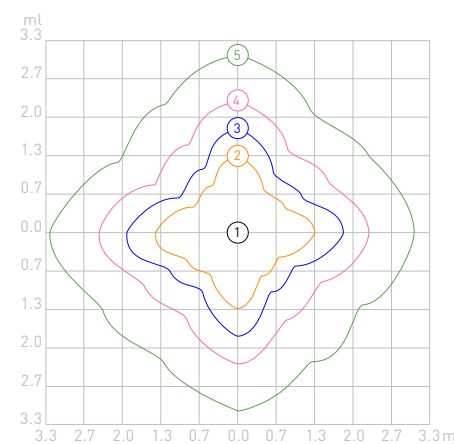

RAS012 - 4 VIE

1	0.926 lx	3	0.370 lx	5	0.185 lx
2	0.555 lx	4	0.185 lx