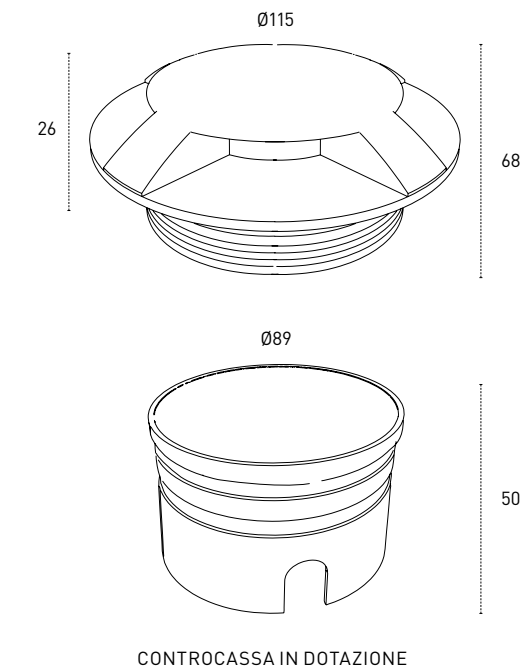

RAS012 - 4 VIE

1	0.926 lx	3	0.370 lx	5	0.185 lx
2	0.555 lx	4	0.185 lx