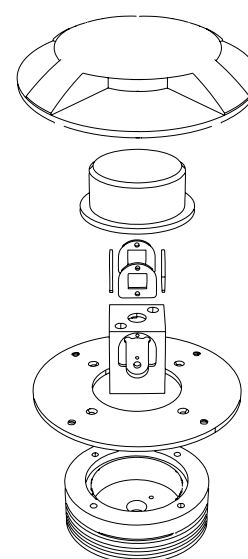

CONNETTORE TECHNO SU CAVO THB.381.A2A

	COD. ARTIC.+ THB381	€ 19,00

PRODOTTI DISPONIBILI

CODICE	TEMP.COL	EMISSIONE	LUMEN		DESCRIZIONE METEL	LISTINO IVA ESCLUSA
			NOMIN	OUTPUT		
ALR104C	3000 K	RADIALE 4 VIE	910 LM	646 LM	RAS012 4VIE LUC.RADENTE 24V 12W IP67 3000K	€ 350,00
ALR104N	4000 K	RADIALE 4 VIE	940 LM	667 LM	RAS012 4VIE LUC.RADENTE 24V 12W IP67 4000K	€ 350,00
ALR104F	6000 K	RADIALE 4 VIE	990 LM	702 LM	RAS012 4VIE LUC.RADENTE 24V 12W IP67 6000K	€ 350,00
ALR10					CONTROCASSA DI RICAMBIO PER RAS012	€ 15,00

PLUS DI PRODOTTO

AFFIDABILE E RESISTENTE

Corpo in lega 6063 passivato, ghiera in acciaio inox AISI 316L. Idonei anche in ambienti aggressivi come quelli marini.

IP68 PER IMMERSIONI TEMPORANEE FINO A 1MT

Utilizzabile anche non immerso, ideale per zone allagabili e nelle installazioni dove non può essere garantito un rapido drenaggio.

COLLEGAMENTO IN PARALLELO

Sicuri e facili da installare, tensione costante a 24V DC.

INVERSIONE DELLA POLARITÀ

Protezione contro l'inversione della polarità grazie al sistema cei installato a bordo.

CONNETTORE RAPIDO IP 68 OPZIONALE

Disponibili anche con connettore rapido IP68 techno THB.381.A2A installato sul cavo.

Sistema di protezione contro accidentali infiltrazioni di liquidi e umidità a protezione dell'elettronica e del gruppo ottico.

linea
Passivati
LA LUCE RESISTENTE

CONSUMO 12W	ALIMENTAZIONE 24V	CARRABILE 1500KG	APPLICAZIONE MARINA
FASCIO 4	LUCE RG=1 RA>80