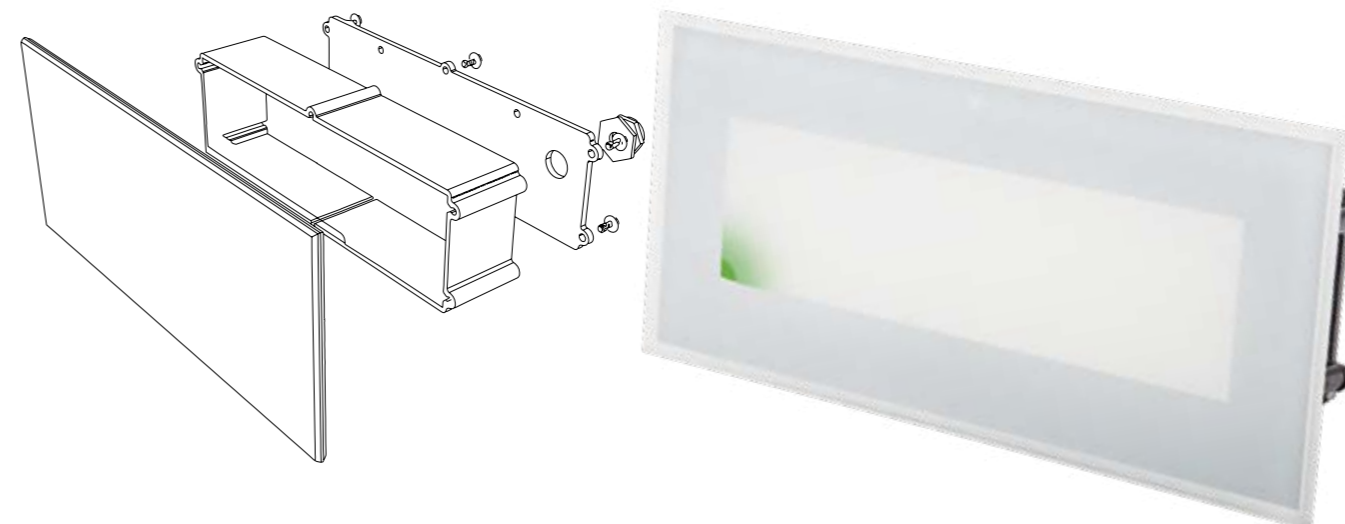

CARATTERISTICHE GENERALI

GRADO DI PROTEZIONE	IP67
IK	07
PESO	450G
FORO	157 X 53

CARATTERISTICHE ILLUMINAZIONE

TIPO LED	SAMSUNG SMD
RESA CROMATICA	85
RG	1
MANTENIMENTO FLUSSO	80% 50000H (L80B10)
CROMATICITÀ INIZIALE	SDCM <3
TOLLER. FLUSSO LUMINOSO	+/- 7%

CARATTERISTICHE ELETTRICHE

WATT	7
TOLLERANZA CONSUMO	+/- 10%
SORGENTI LUMINOSE	30
ALIMENTAZIONE	230 V
DIMMERABILE	NO
FATTORE DI POTENZA	0,9
CLASSE ENERGETICA	A+

MATERIALE FINITURE

CORPO	LEGA EN AW 6063, PASSIVATA
FINITURA	SMERIGLIATO
SCHERMO	VETRO TEMPERATO OPALE
CAVO	50CM 3X1 NEOPRENE
PRESSACAVO	OTTONE NICHELATO

TEMPERATURE

STOCCAGGIO	DA -40°C A +80°C
FUNZIONAMENTO	DA -40°C A +50°C

AFFIDABILITÀ 3 ANNI DI GARANZIA

RICICLABILITÀ 95%

PLUS DI PRODOTTO

PROCESSO ELETTROCHIMICO DI PASSIVAZIONE
Ostacola la diffusione degli agenti ossidanti e blocca il fenomeno della corrosione.

COLLEGAMENTO IN PARALLELO
Sicuri e facili da installare, alimentati direttamente a 230 V.

NUOVO SISTEMA DI FISSAGGIO
Installazione e manutenzione ancora più semplice e rapida.

FUNZIONAMENTO PERMANENTE SA.
Apparecchio alimentato e comandabile anche in presenza di rete. In assenza di rete autonomia 1 ora al 60% di luminosità. Con batteria al LITIO.

VITRUMplus

VITRUM 506 EMERGENZA

CONSUMO ALIMENTAZIONE APPLICAZIONE

FASCIO LUCE