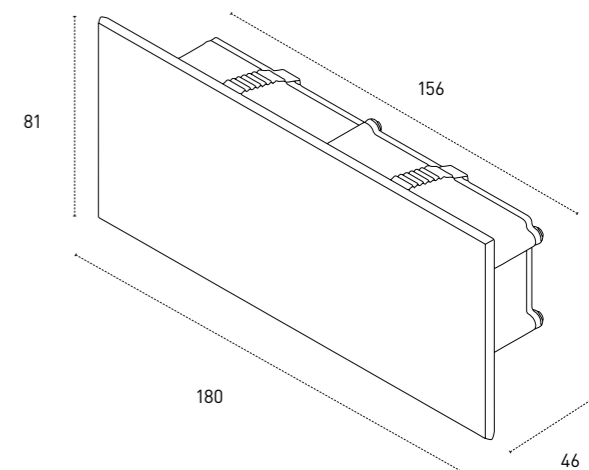

CARATTERISTICHE GENERALI

GRADO DI PROTEZIONE	IP67
IK	07
PESO	450G
FORO	157 X 53

CARATTERISTICHE ILLUMINAZIONE

TIPO LED	SAMSUNG SMD
RESA CROMATICA	85
RG	1
MANTENIMENTO FLUSSO	80% 50000H (L80B10)
CROMATICITÀ INIZIALE	SDCM <3
TOLLER. FLUSSO LUMINOSO	+/- 7%

CARATTERISTICHE ELETTRICHE

WATT	7
TOLLERANZA CONSUMO	+/- 10%
SORGENTI LUMINOSE	30
ALIMENTAZIONE	230 V
DIMMERABILE	NO
FATTORE DI POTENZA	0,9
CLASSE ENERGETICA	A+

MATERIALE FINITURE

CORPO	LEGA EN AW 6063, PASSIVATA
FINITURA	SMERIGLIATO
SCHERMO	VETRO TEMPERATO OPALE
CAVO	50CM 3X1 NEOPRENE
PRESSACAVO	OTTONE NICHELATO

TEMPERATURE

STOCCAGGIO	DA -40°C A +80°C
FUNZIONAMENTO	DA -40°C A +50°C

AFFIDABILITÀ 3 ANNI DI GARANZIA

RICICLABILITÀ 95%

PLUS DI PRODOTTO

PROCESSO ELETTROCHIMICO DI PASSIVAZIONE
Ostacola la diffusione degli agenti ossidanti e blocca il fenomeno della corrosione.

COLLEGAMENTO IN PARALLELO
Sicuri e facili da installare, alimentati direttamente a 230 V.

NUOVO SISTEMA DI FISSAGGIO
Installazione e manutenzione ancora più semplice e rapida.

FUNZIONAMENTO PERMANENTE SA.
Apparecchio alimentato e comandabile anche in presenza di rete. In assenza di rete autonomia 1 ora al 60% di luminosità. Con batteria al LITIO.

VITRUMplus

VITRUM 506 EMERGENZA

CONSUMO ALIMENTAZIONE APPLICAZIONE

FASCIO LUCE